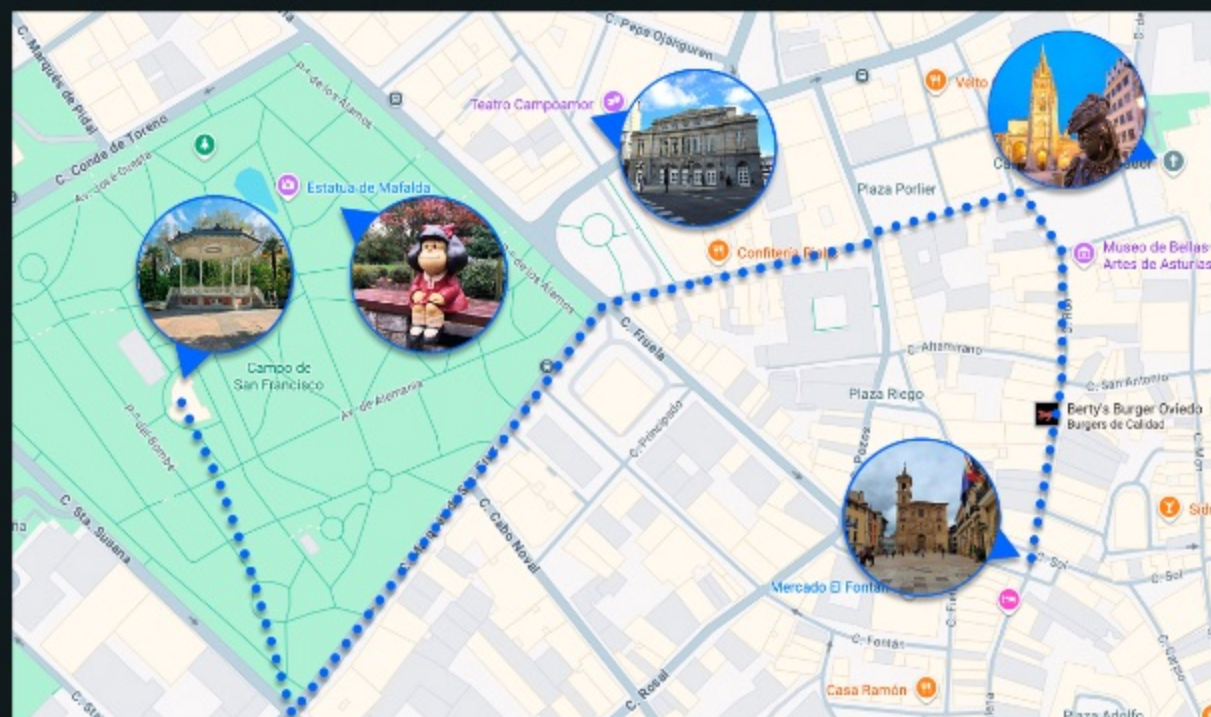

XVIII FIMI ASTURIES

FESTIVAL INTERNACIONAL DE LA MÁSCARA IBÉRICA
2026 20 DE JUNIO, 17.00H

RUTA DEL DESFILE

ORGANIZAN

ADGTCP
TURISMO CULTURAL

COLABORAN

GRUPO 2026
DE LA CULTURA
DE LA CIUDAD DE OVIEDO