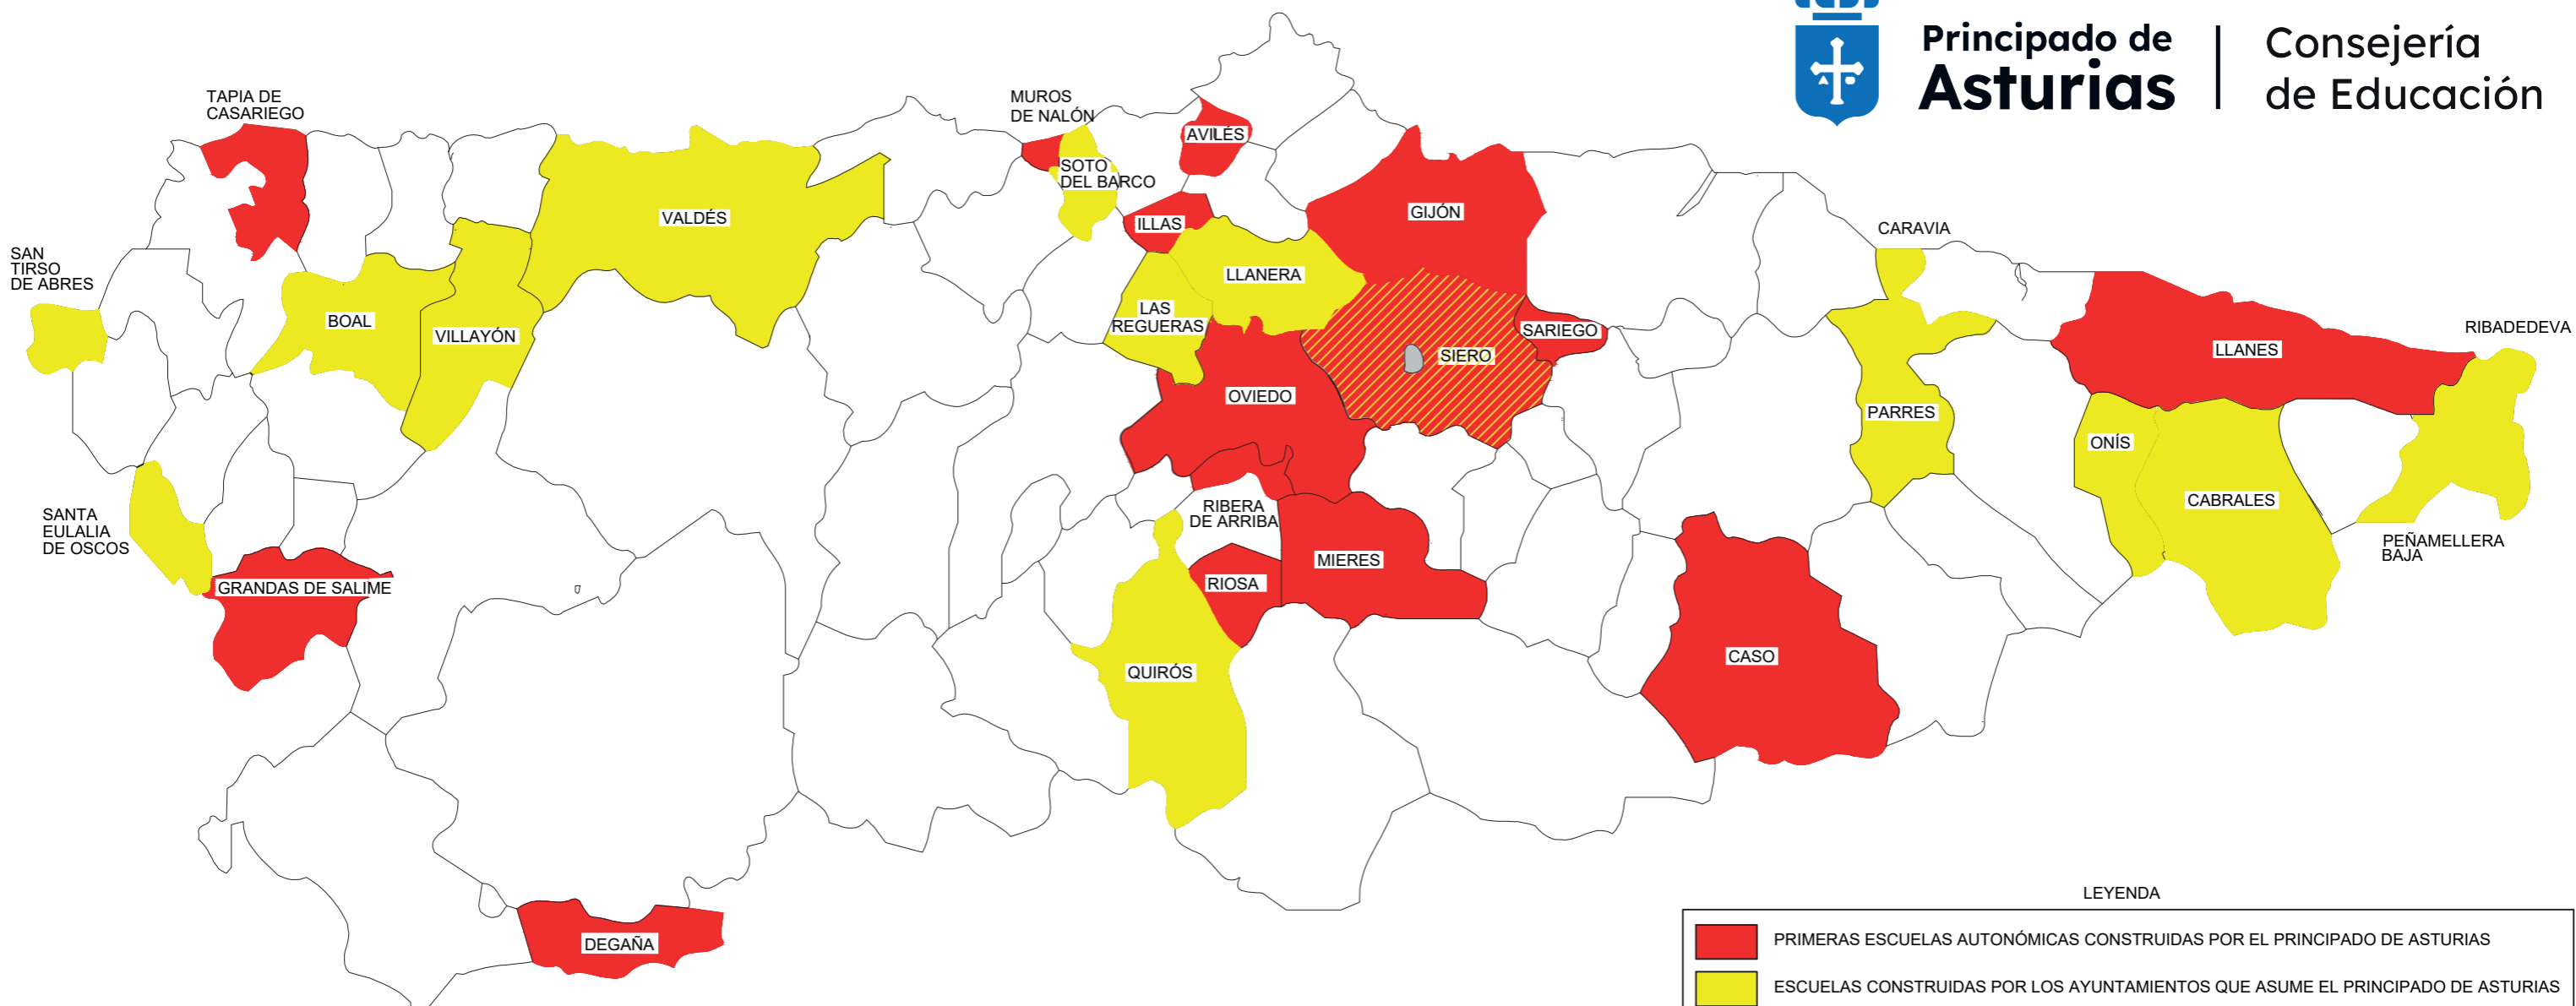

MAPA RED ESCUELAS 0-3 AUTONÓMICAS

Principado de Asturias

Consejería de Educación

LEYENDA

- PRIMERAS ESCUELAS AUTONÓMICAS CONSTRUIDAS POR EL PRINCIPADO DE ASTURIAS
- ESCUELAS CONSTRUIDAS POR LOS AYUNTAMIENTOS QUE ASUME EL PRINCIPADO DE ASTURIAS