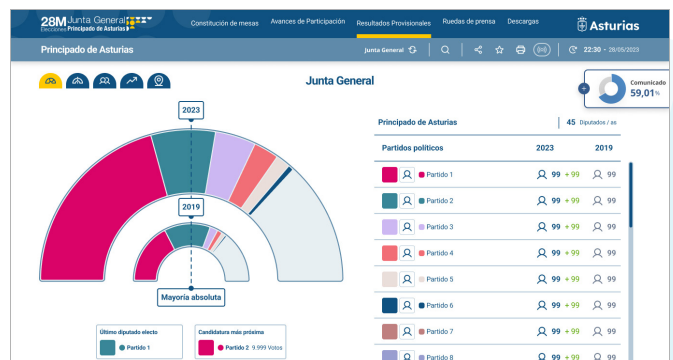

La web es accesible por los navegadores web más comunes y por terminales, tanto fijos como móviles.