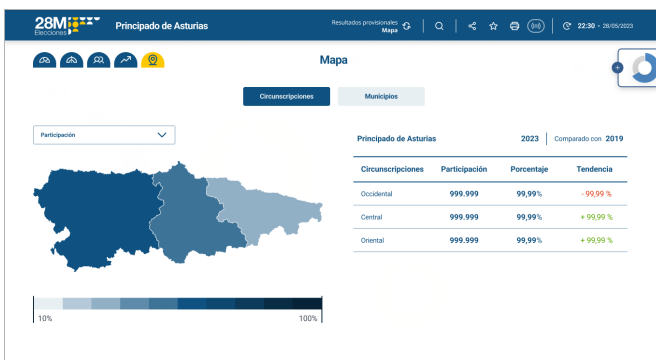

La web es accesible por los navegadores web más comunes y por terminales, tanto fijos como móviles.