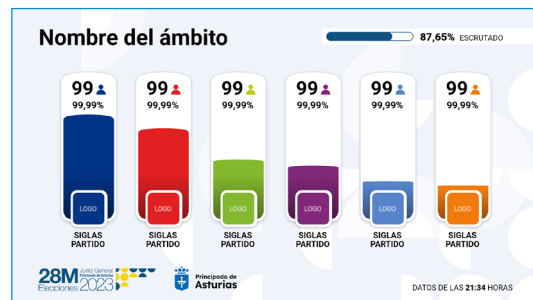

Señal institucional

En el CDD se producirá el programa de imagen y sonido de las ruedas de prensa, que se ofrecerán para informar de tres aspectos fundamentalmente: el desarrollo de la jornada de votaciones en el Principado de Asturias, los datos de participación que se dispongan a lo largo del día y los resultados que se obtengan en el recuento provisional de datos.

Este programa será realizado y entregado a los medios de comunicación en señal profesional de calidad broadcast para que puedan utilizarla para ser puesta directamente en antena. Los formatos técnicos de estas señales serán:

- Vídeo en formato de imagen 16:9 entregado en señal Digital SDI-HD y SDI-SD, ambos con audio embebido.
- Audio analógico en Canon XLR, mono.