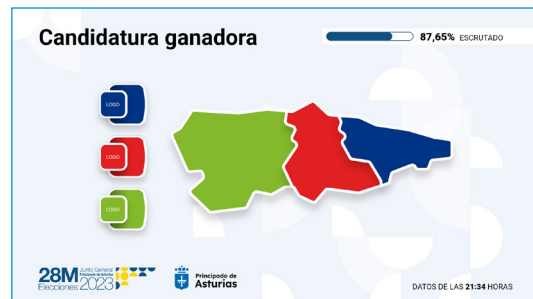

Señal institucional

En el CDD se producirá el programa de imagen y sonido de las ruedas de prensa, que se ofrecerán para informar de tres aspectos fundamentalmente: el desarrollo de la jornada de votaciones en el Principado de Asturias, los datos de participación que se dispongan a lo largo del día y los resultados que se obtengan en el recuento provisional de datos.

Este programa será realizado y entregado a los medios de comunicación en señal profesional de calidad broadcast para que puedan utilizarla para ser puesta directamente en antena. Los formatos técnicos de estas señales serán:

- Vídeo en formato de imagen 16:9 entregado en señal Digital SDI-HD y SDI-SD, ambos con audio embebido.
- Audio analógico en Canon XLR, mono.