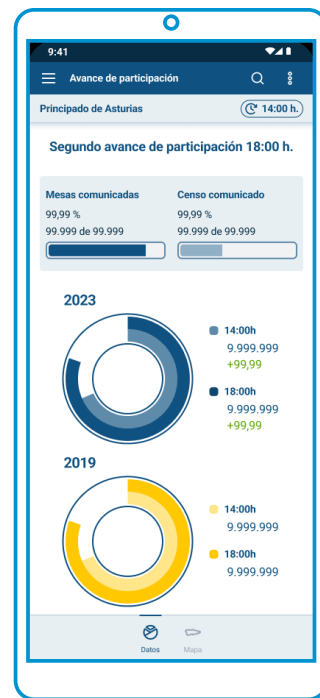

Difusión de resultados mediante dispositivos IOS y Android

Esta aplicación permitirá a la ciudadanía en general consultar mediante dispositivos en Movilidad (smartphones y tablets) los resultados del escrutinio provisional del proceso electoral.

La aplicación estará disponible en IOS y Android, y se podrá descargar de forma gratuita de los “markets” oficiales: Apple store y Google Play.

Al inicio hay que aceptar las condiciones legales, accediendo a continuación a visualizar la participación o los resultados en función de los datos disponibles.

Las consultas presentan el siguiente desglose:

- Principado de Asturias
- Circunscripciones
  - Central   • Occidental   • Oriental
  - Municipios   - Municipios   - Municipios
- Parroquias rurales

Las consultas presentan información en forma gráfica o en listado, siempre obteniendo datos comparativos 2023-2019.