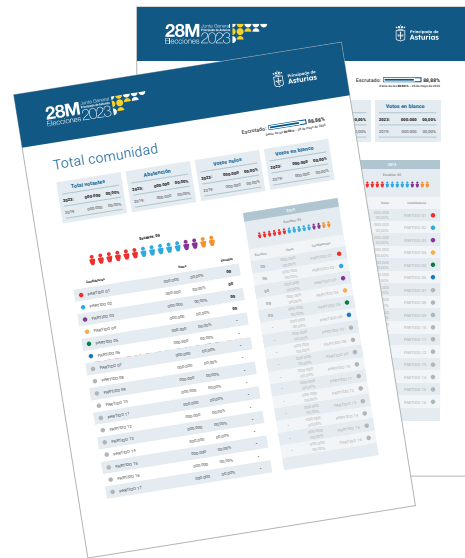

Dossier de resultados

Este dossier estará disponible en la web de resultados una vez finalizado el escrutinio provisional.

EL dossier de resultados presenta un resumen del avance de participación a nivel comunidad y circunscripciones e información de los resultados provisionales con el siguiente desglose:

- Principado de Asturias
- Circunscripciones
  - Central
  - Occidental
  - Oriental
  - Municipios
  - Municipios
  - Municipios
- Candidaturas más votadas por circunscripción
- Composición provisional del Parlamento de Asturias
- Candidato/a más votado/a en la parroquia rural.

El dossier, en formato pdf, estará accesible desde la web de resultados, una vez finalizado el escrutinio pudiendo descargarse o realizar la impresión del mismo.

Aplicación de consulta de resultados provisionales

Tras el proceso de recuento provisional de resultados, se editará una aplicación interactiva de consulta que permitirá explorar los resultados obtenidos y los datos de participación de diversas maneras y con distintas formas de visualización, así como obtener copia impresa de informes de resultados y exportar los datos para análisis o cálculos externos a través de herramientas ofimáticas, si se desea.

Las personas que lo deseen podrán descargarse esta aplicación y dejarla instalada en su equipo PC. Esta aplicación será posible instalarla en los sistemas operativos Windows, Linux y MAC de las últimas versiones disponibles en el mercado.

Publicación de resultados definitivos en la web electoral

Una vez concluido el proceso de escrutinio definitivo a la JGPA, efectuado por la Junta Electoral del Principado de Asturias y el de parroquias rurales, efectuado por la Junta Electoral de Zona competente, se publicarán los resultados definitivos con la misma estructura, diseño y funcionalidad de la aplicación descargable de consulta de resultados provisionales.