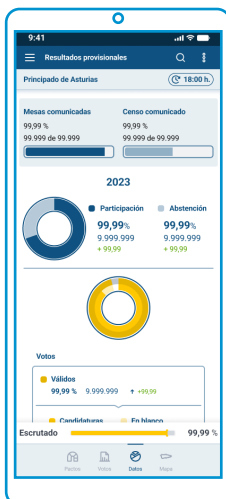

Difusión de resultados mediante dispositivos IOS y Android

Esta aplicación permitirá a la ciudadanía en general consultar mediante dispositivos en Movilidad (smartphones y tablets) los resultados del escrutinio provisional del proceso electoral.

La aplicación estará disponible en IOS y Android, y se podrá descargar de forma gratuita de los “markets” oficiales: Apple store y Google Play.

Al inicio hay que aceptar las condiciones legales, accediendo a continuación a visualizar la participación o los resultados en función de los datos disponibles.

Las consultas presentan el siguiente desglose:

- Principado de Asturias
- Circunscripciones
  - Central   • Occidental   • Oriental
  - Municipios   - Municipios   - Municipios
- Parroquias rurales

Las consultas presentan información en forma gráfica o en listado, siempre obteniendo datos comparativos 2023-2019.