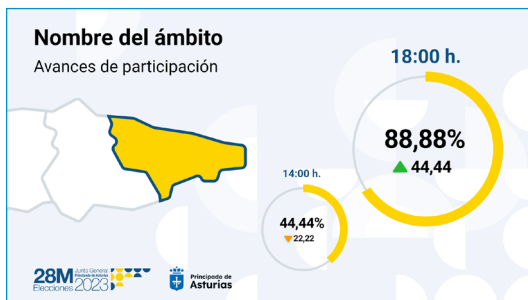

Señal institucional

En el CDD se producirá el programa de imagen y sonido de las ruedas de prensa, que se ofrecerán para informar de tres aspectos fundamentalmente: el desarrollo de la jornada de votaciones en el Principado de Asturias, los datos de participación que se dispongan a lo largo del día y los resultados que se obtengan en el recuento provisional de datos.

Este programa será realizado y entregado a los medios de comunicación en señal profesional de calidad broadcast para que puedan utilizarla para ser puesta directamente en antena. Los formatos técnicos de estas señales serán:

- Vídeo en formato de imagen 16:9 entregado en señal Digital SDI-HD y SDI-SD, ambos con audio embebido.
- Audio analógico en Canon XLR, mono.