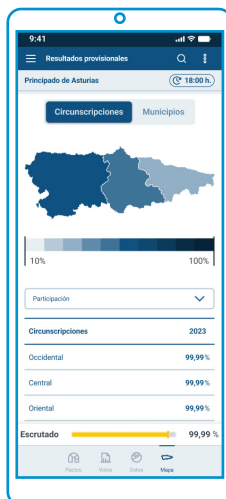

Difusión de resultados mediante dispositivos IOS y Android

Esta aplicación permitirá a la ciudadanía en general consultar mediante dispositivos en Movilidad (smartphones y tablets) los resultados del escrutinio provisional del proceso electoral.

La aplicación estará disponible en IOS y Android, y se podrá descargar de forma gratuita de los “markets” oficiales: Apple store y Google Play.

Al inicio hay que aceptar las condiciones legales, accediendo a continuación a visualizar la participación o los resultados en función de los datos disponibles.

Las consultas presentan el siguiente desglose:

- Principado de Asturias
- Circunscripciones
  - Central   • Occidental   • Oriental
  - Municipios   - Municipios   - Municipios
- Parroquias rurales

Las consultas presentan información en forma gráfica o en listado, siempre obteniendo datos comparativos 2023-2019.