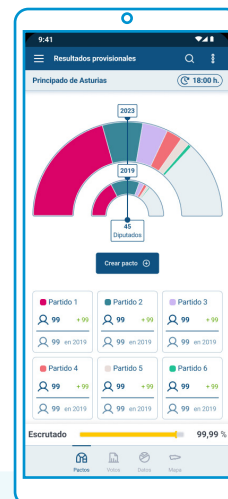

Difusión de resultados mediante dispositivos IOS y Android

Esta aplicación permitirá a la ciudadanía en general consultar mediante dispositivos en Movilidad (smartphones y tablets) los resultados del escrutinio provisional del proceso electoral.

La aplicación estará disponible en IOS y Android, y se podrá descargar de forma gratuita de los “markets” oficiales: Apple store y Google Play.

Al inicio hay que aceptar las condiciones legales, accediendo a continuación a visualizar la participación o los resultados en función de los datos disponibles.

Las consultas presentan el siguiente desglose:

- Principado de Asturias
- Circunscripciones
  - Central   • Occidental   • Oriental
  - Municipios   - Municipios   - Municipios
- Parroquias rurales

Las consultas presentan información en forma gráfica o en listado, siempre obteniendo datos comparativos 2023-2019.