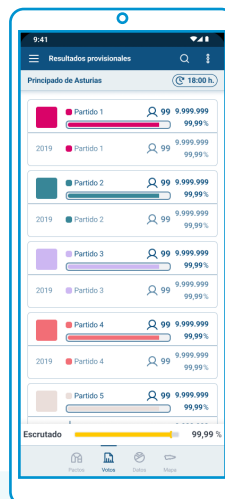

Difusión de resultados mediante dispositivos IOS y Android

Esta aplicación permitirá a la ciudadanía en general consultar mediante dispositivos en Movilidad (smartphones y tablets) los resultados del escrutinio provisional del proceso electoral.

La aplicación estará disponible en IOS y Android, y se podrá descargar de forma gratuita de los “markets” oficiales: Apple store y Google Play.

Al inicio hay que aceptar las condiciones legales, accediendo a continuación a visualizar la participación o los resultados en función de los datos disponibles.

Las consultas presentan el siguiente desglose:

- Principado de Asturias
- Circunscripciones
  - Central   • Occidental   • Oriental
  - Municipios   - Municipios   - Municipios
- Parroquias rurales

Las consultas presentan información en forma gráfica o en listado, siempre obteniendo datos comparativos 2023-2019.